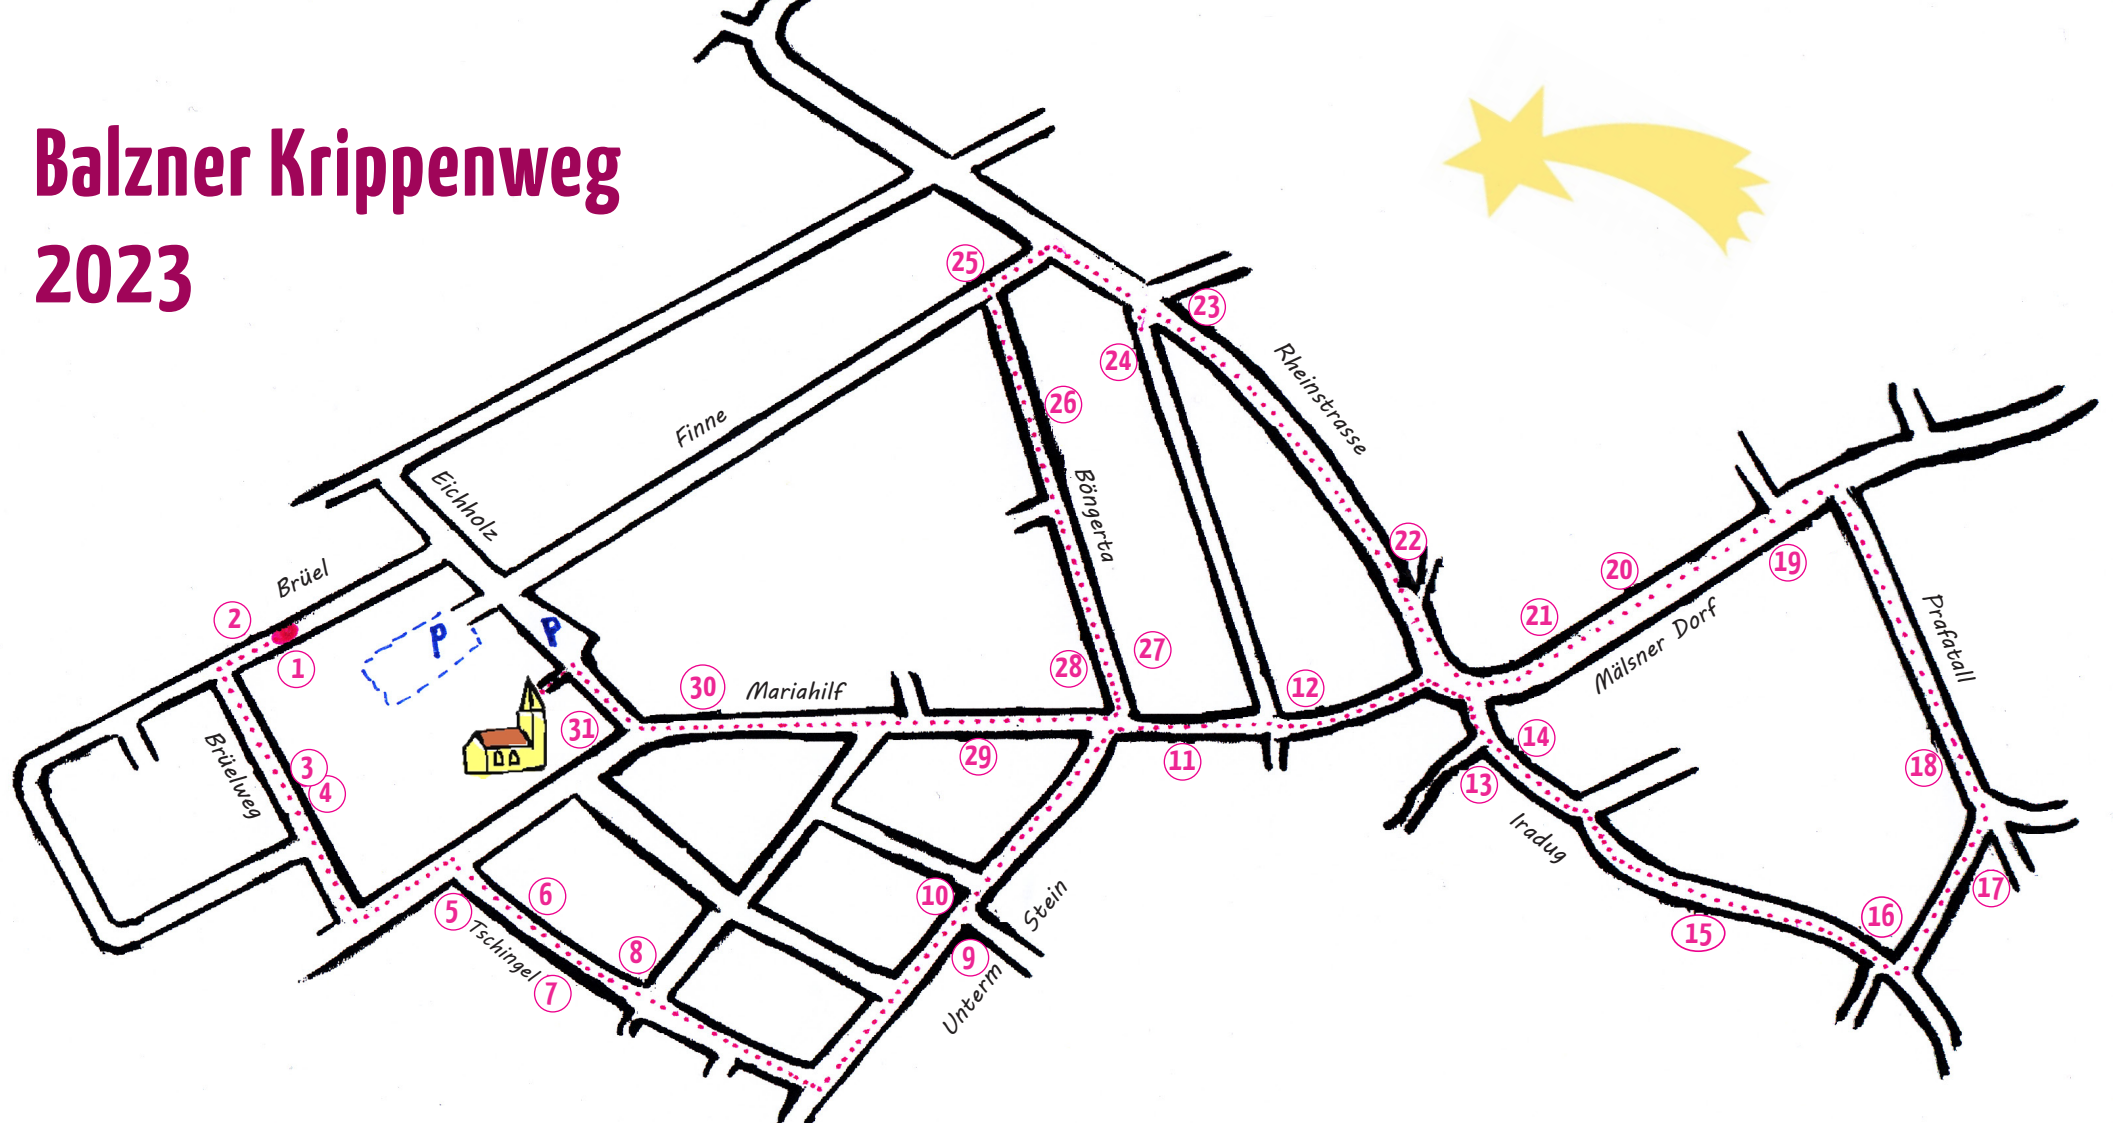

Balzner Krippenweg 2023

1 Brüel 5 | Heimatliche Krippe	10 Unterm Stein 12 | Hauskrippe	18 Prafatell 20 | Laternenkrippe	26 Bögerta: Wiese | Engel
2 Brüel 10 | Laternenkrippe	11 Gatter 21 | Figurenkrippe	19 Bäckerei Frommelt, Mälsner Dorf Orientalische Krippe	27 Bögerta 4 | Hauskrippe
3 Brüelweg 10 | Hauskrippe	12 Gatter 12 | Orientalische Krippe	20 Marvo, Mälsner Dorf 19 | Schneekrippe	28 Bögerta 5 | Hauskrippe
4 Brüelweg 8 | Hauskrippe	13 Restaurant und Metzgerei Falknis, Prär 1 Heimatliche Krippe	21 Mälsner Dorf 3 | Laternenkrippe	29 Mariahilf 7b | Laternenkrippe
5 Tschingel 2 | Figurenkrippe	14 Iradug 1 | Hauskrippe	22 Rheinstrasse 2 | Orientalische Krippe	30 Mariahilf 38 | Hauskrippe
6 Tschingel 3 | Orientalische Krippe	15 Iradug 32 | Hauskrippe	23 Rheinstrasse | Hauskrippe	31 Kapelle Mariahilf (ab 23.12.2023) Kapellen-Krippe
7 Tschingel 10 | Hauskrippe	16 Iradug 39 | Heimatliche Krippe	24 Gatterbach 19 | Geschnittze Figuren	
8 Tschingel 9 | Heimatliche Krippe	17 Prafatell 48 | Wurzelkrippe	25 Finne 2 | Wurzelkrippe	
9 Sömele 2 | Hauskrippe